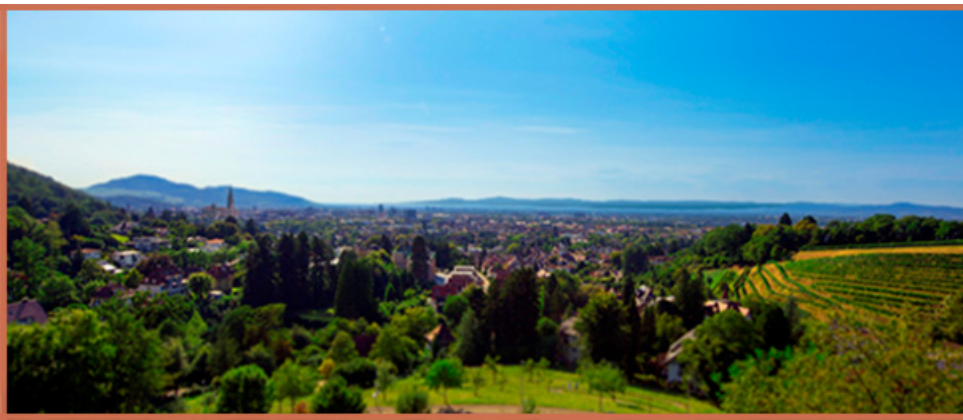

Schiff Ahoi

Mit den Ausflugsschiffen auf dem Rhein bei Breisach, unternehmen Sie mehrstündige Schleusenrundfahrten auf dem Altrhein, Rhein und / oder Rhein-Seitenkanal. Schippern Sie nach Basel oder Straßburg, wo Sie die Möglichkeit zu einer Stadtbesichtigung oder zu einem Einkaufsbummel haben.

Informationen: Breisacher Fahrgast-Schiffahrt GmbH
Rheinuferstrasse / Schiffsanlegestelle
79206 Breisach
Telefon: +49 (0) 7667-942010
www.bfs-info.de

Stadt- und Münsterführungen

Ein Mosaik aus vielen bunten Bildern - das ist die im Jahr 1120 gegründete Stadt Freiburg. Entdecken Sie alle Facetten und die ganze kulturelle und geschichtliche Vielfalt einer Stadtführung mit FREIBURG KULTOUR. Mit ihrem Team aus über 50 gut ausgebildeten und erfahrenen Städteführern können auch für Gruppen eigene Programme organisiert werden.

Informationen: FREIBURG KULTOUR
Rathausplatz 2-4 (Altes Rathaus)
79098 Freiburg
Telefon: +49 (0) 761-2907447
www.freiburg-kultour.com

Transfer

Gerne empfehlen wir unsere Partner, mit welchen wir bereits seit mehreren Jahren zusammenarbeiten an Sie weiter, um individuelle Transfers zu reservieren.

Informationen: Markgräfler Taxi
Müllheim – Bad Krozingen – Freiburg
Telefon: +49 (0) 761-5932322
www.markgraefler-taxi.de

Mietbusverkehr Janzen Reisen GmbH
Siemensstrasse 10
79108 Freiburg
Telefon: +49 (0) 761-500293
www.janzen-reisen.de