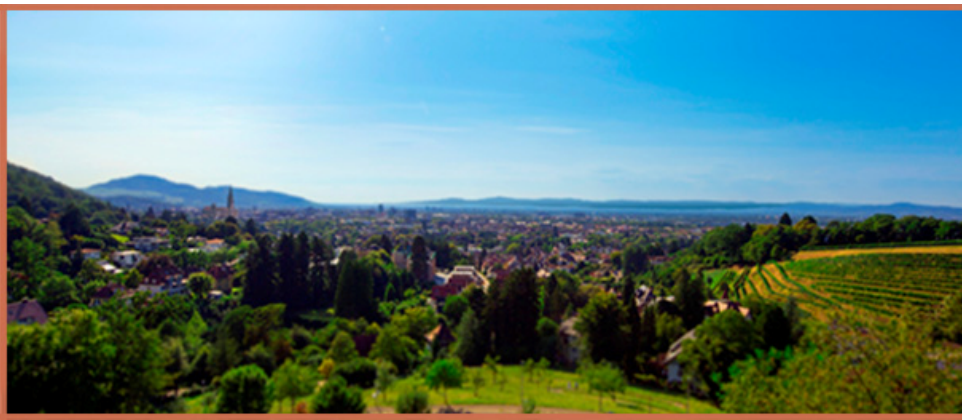

BITOU - Bike Tours & Adventure Incentives

Gönnen Sie sich und Ihrem Team eine Pause und lassen Sie den Alltag hinter sich. Neue Perspektiven und Lösungsansätze ergeben sich durch teamorientierte Aufgaben in der Natur oder bei ähnlichen gemeinsamen Aktivitäten. Bewältigen Sie im Team Aufgaben, wie z. B. bei Geocaching oder einem Floßbau.

Informationen: BITOU GmbH
Ballrechter Strasse 4
79219 Staufen
Telefon: +49 (0) 7633-808866
www.bitou.eu

Bowling Park „Westside“

Finden Sie die sportliche Abwechslung im Bowlingcenter in Freiburg. Auf zwei Ebenen stehen insgesamt 16 Bahnen sowie die Möglichkeit Billiard oder Dart zu spielen zur Verfügung. Verschiedene Spiel- und Angebotsvarianten runden den Abend innerhalb Ihrer Veranstaltung im sportlichen, ungezwungenen Ambiente ab.

Informationen: WESTSIDE BOWLINGPARK
Van der Vliet & Kunz GmbH
Ensisheimer Strasse 5
79110 Freiburg
Telefon: 49 (0) 761-8973180
www.bowlingpark-freiburg.de

Historix Tours - Die außergewöhnliche Stadtführung

Erleben Sie die Stadt Freiburg von einer anderen Seite. Diese außergewöhnlichen Stadtbesichtigungen beschäftigen sich mit Themen wie „Geister, Spuk und weiße Frauen“, „Räuber, Helden und Abenteurer“ oder „Bürger, Galgen und Alte Häuser“.

Auf eine „schauspielerische“ Art erfahren Sie so Interessantes und Wissenswertes über Freiburg und seine Vergangenheit – Gänsehaut inklusive!

Informationen: HISTORIX TOURS
Nicola Aly, Hartmut Stiller
Telefon: +49 (0) 179-1160722
www.historix-tours.de